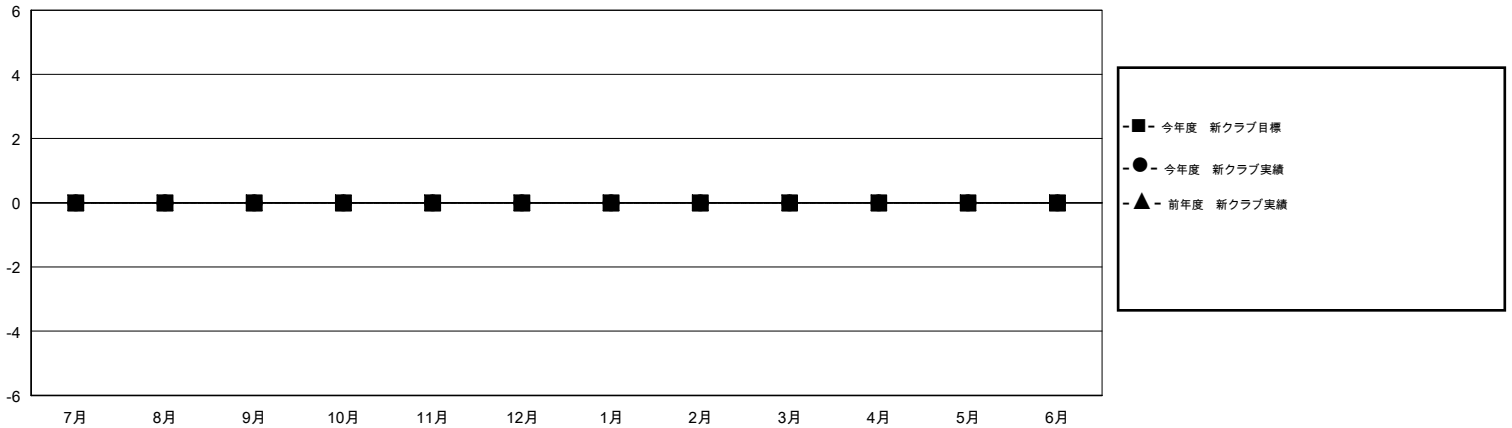

MONTHLY MEMBERSHIP PROGRESS REPORT

District 335 C

Results as of: 02/28/2018

GMT: MASAYOSHI MARUYAMA, YASUHISA NAKAMURA

地域 JAPAN

GMT会則地域

クラブ				名			
結果 : 2017-2018				結果 : 2017-2018			
四半期	新クラブ目標	新クラブ	解散クラブ	四半期	会員純増目標	会員増強実績	退会者(転籍を含む) 実際
7月/8月/9月	0	0	0	7月/8月/9月	50	161	55
10月/11月/12月	0	0	0	10月/11月/12月	50	85	56
1月/2月/3月	0	0	0	1月/2月/3月	50	60	31
4月/5月/6月	0	0	0	4月/5月/6月	50	0	0

新クラブ目標及び実績累計

会員目標及び実績累計

解散クラブ: 0	81 CLUBS OF 112 一名以上の新会員を登録	男女別 男性 3,378 (82.07%) 女性 738 (17.93%) 女性%年度目標: 200%
退会者 物故会員 33 クラブ解散 0 その他 109 合計 142	会員累計データを見るには、ここをクリック	世帯主/家族会員合計 833 国際会費半額の家族会員 435