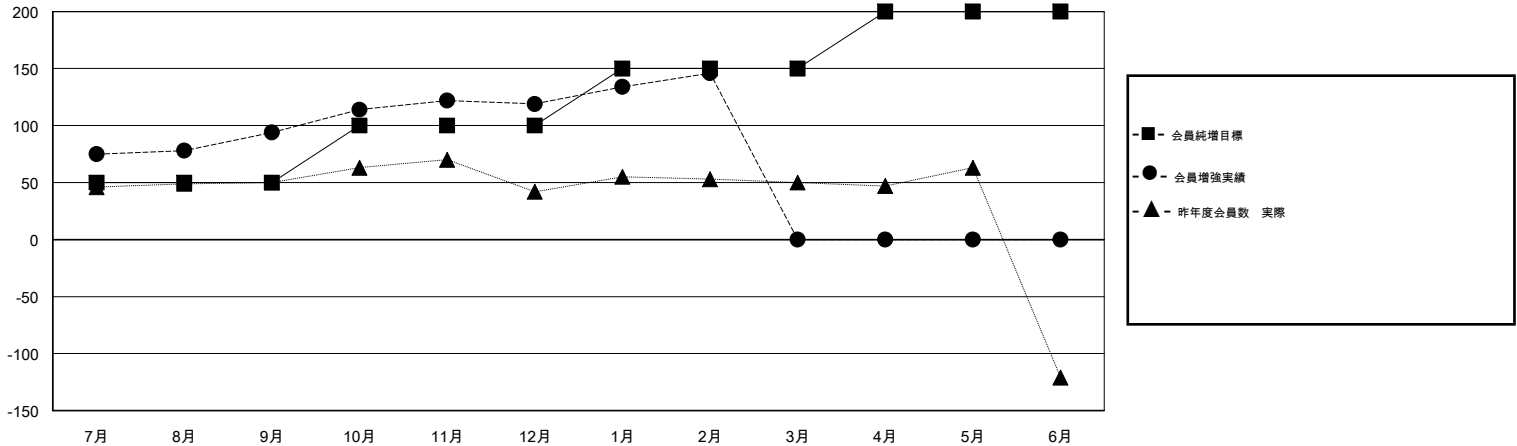

MONTHLY MEMBERSHIP PROGRESS REPORT

District 335 C

Results as of: 02/28/2018

GMT: MASAYOSHI MARUYAMA, YASUHISA NAKAMURA

地域 JAPAN

GMT会則地域

クラブ				名			
結果 : 2017-2018				結果 : 2017-2018			
四半期	新クラブ目標	新クラブ	解散クラブ	四半期	会員純増目標	会員増強実績	退会者(転籍を含む) 実際
7月/8月/9月	0	0	0	7月/8月/9月	50	161	55
10月/11月/12月	0	0	0	10月/11月/12月	50	85	56
1月/2月/3月	0	0	0	1月/2月/3月	50	60	31
4月/5月/6月	0	0	0	4月/5月/6月	50	0	0

新クラブ目標及び実績累計

会員目標及び実績累計

解散クラブ: 0	81 CLUBS OF 112 一名以上の新会員を登録	男女別 男性 3,378 (82.07%) 女性 738 (17.93%) 女性%年度目標: 200%
退会者 物故会員 33 クラブ解散 0 その他 109 合計 142	会員累計データを見るには、ここをクリック	世帯主/家族会員合計 833 国際会費半額の家族会員 435